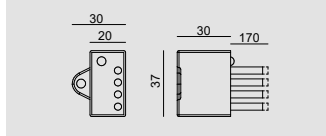

E015FLRRGWMXASS | KEPLERO 160 Orientable RGBW Proyector compacto empotrable orientable equipado con fuentes LED RGBW

Sistemas de control

Código

1T6499

myScenario Wall.

Controlador DMX con pantalla táctil de cristal para aplicaciones arquitectónicas. Puede controlar 2 universos DMX (2x 512 canales).

Funcionamiento stand alone o conectado a un ordenador a través del puerto USB. Se incluye el software para la realización de los escenarios (se puede descargar en el sitio web de Targetti).

Es posible controlar 10 zonas luminosas y 50 escenarios por zona.

Las teclas táctiles del frontal permiten modificar y seleccionar los escenarios programados.

Cable USB incluido.

Se puede utilizar con todos los productos RGBW.

Protector contra sobretensiones

Código

A013A

Protector contra sobretensiones compatible con luminarias CLASE I.

Tensión de funcionamiento 230-277Vac.

SPD tipo 2+3.

Tensión máxima de descarga de 10kV.

CLASE I

IP67

En función de la continua evolución tecnológica de los componentes electrónicos, los datos indicados están sujetos a actualización por lo que es necesario solicitar confirmación al hacer el pedido.

El flujo luminoso y la potencia eléctrica presentan tolerancias +/-10% respecto al valor indicado. tq +25°C (CIE 121).

Nos reservamos el derecho de realizar cambios técnicos.

Targetti Sankey S.r.l.
Via Pratese, 164
50145 Firenze - Italy
Tel: +39 055 37911
targetti.com
targetti@targetti.com

CCIAA Firenze
Share Capital:
€ 500.000,00
VAT N. (IT):
01537660480
R.E.A: FI-275656

TARGETTI