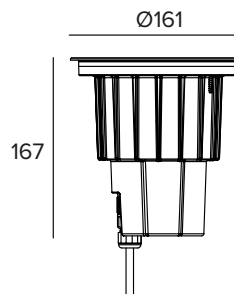

E015FLRRGWMXASS | KEPLERO 160 Orientable RGBW

Proyector compacto empotrable orientable equipado con fuentes LED RGBW

Los valores fotométricos del aparato se pueden consultar en las siguientes páginas

Los datos mostrados en el dibujo están expresados en mm.